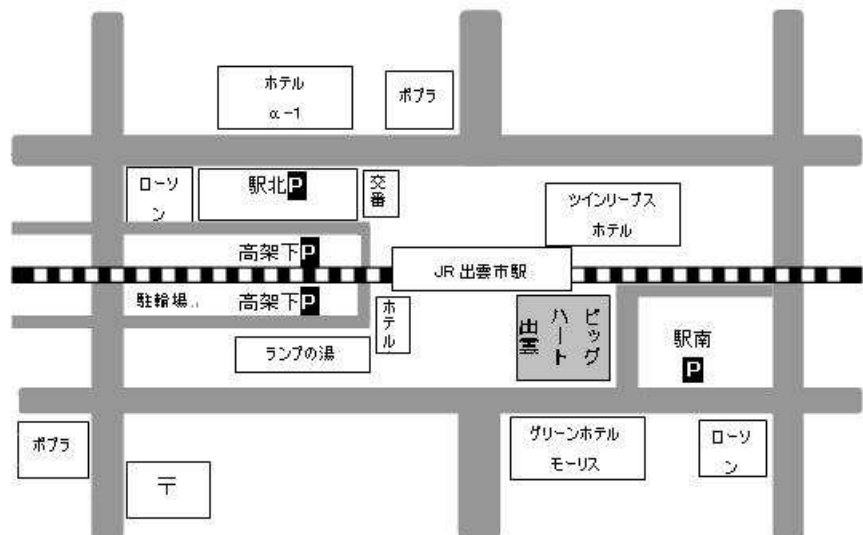

ホームページ
<http://hanan.jp/>

ビッグハート出雲
地図 →

《駐車場ご案内》

駅南P・駅北P・高架下P…ビッグハート利用者は、指定時間は無料となります。
駐車券を各催し物会場受付へご提示ください。

【注意】 駅敷地内の「市営北口広場駐車場」は無料になりません。

予告

アニマルコミュニケーション勉強会

ご自分で、自分のペットさんとお話できるようになるための講座です！